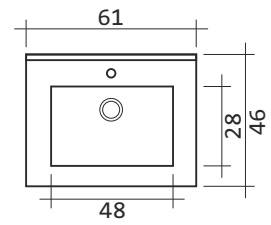

SMILE

SMILE 060

TRENDY

OCEAN

Eco

GLASS

FONTE