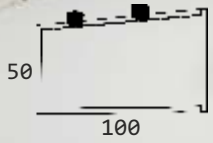

CAVALLETTO 090

NATURAL 47