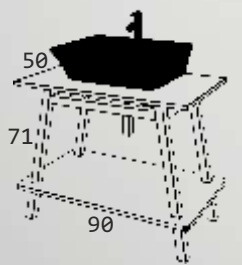

CAVALLETTO 090

NATURAL 47