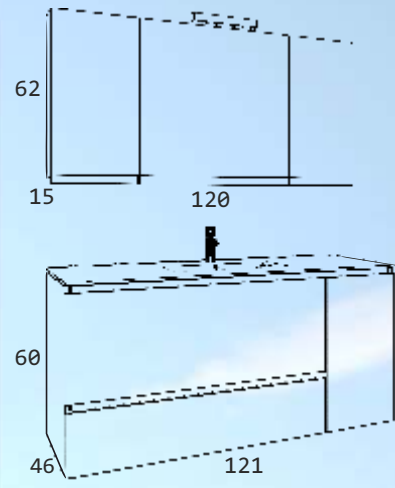

9022

ΜΑΥΡΟ

ΛΕΥΚΟ

Δυνατότητα τοποθέτησης επικαθήμενου νιπτήρα σε επιφάνεια από:

- 1/ ΚΟΝΤΡΑΠΛΑΚΕ ΘΑΛΑΣΣΗΣ 18mm σε αποχρώσεις λάκας
- 2/ ΜΕΛΑΜΙΝΗ 18mm σε 5 αποχρώσεις ξύλου
- 3/ ΤΕΧΝΟΓΡΑΝΙΤΗΣ 20mm σε 5 χρώματα
- 4/ ΚΡΥΣΤΑΛΛΙΝΟΣ ΠΑΓΚΟΣ 12mm σε αποχρώσεις RAL