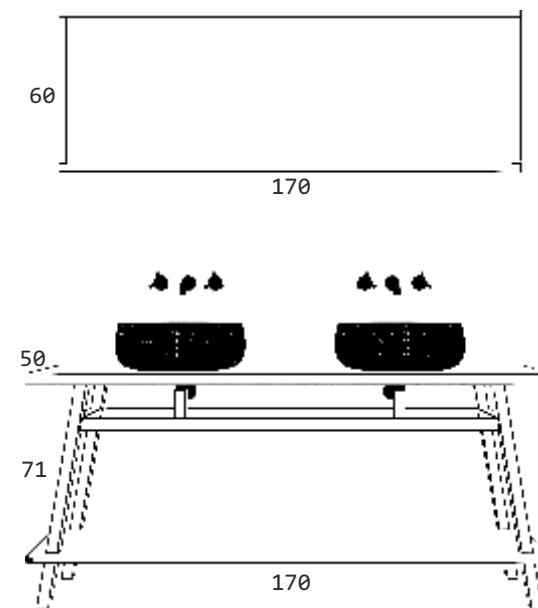

CAVALLETTO 170