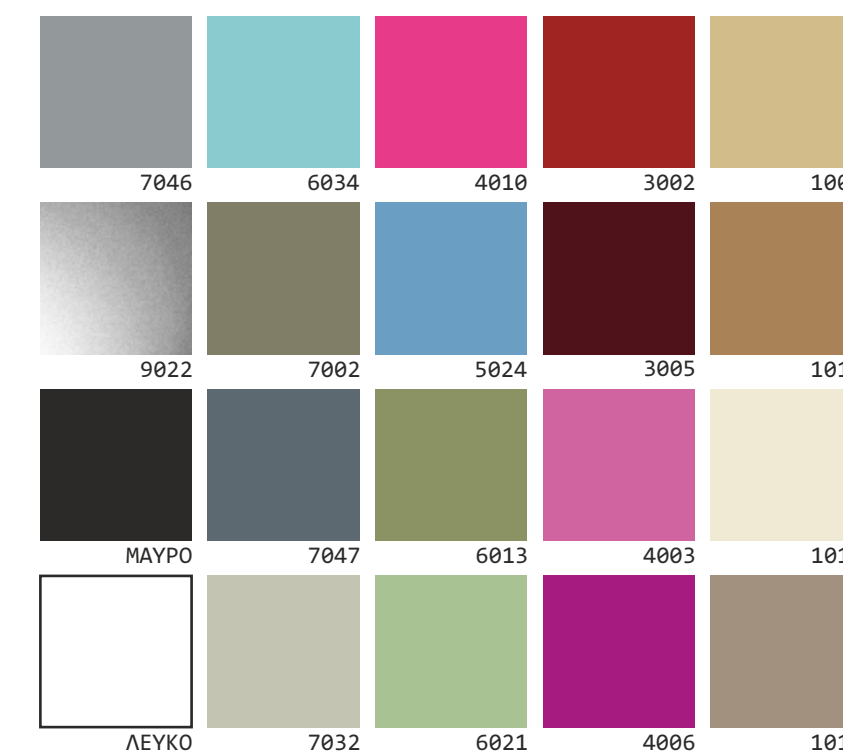

RUSTIC

Τα έπιπλα της σειράς **KASTALIA** και **KALIANOS** κατασκευάζονται από **μασίφ δεσποτάκι** ή **MDF** με **επένδυση δεσποτάκι** και βάφονται με τεχνοτροπία **DECAPE** σε όλα τα χρώματα **RAL**