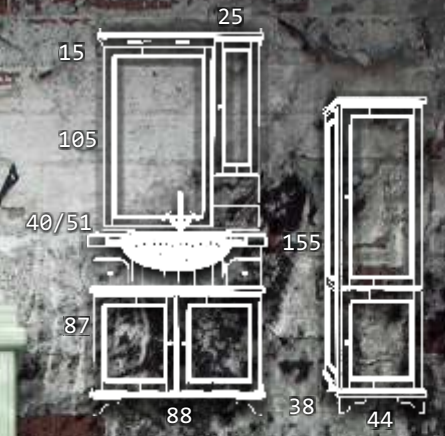

T
V H
X U A
H T Y O
V U A X T
H A Y O U X
Y U X T H A O V
X O A T Y H U Y