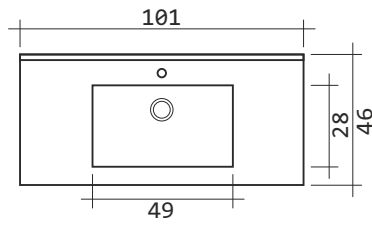

SMILE

SMILE 100

TRENDY

OCEAN

Eco

GLASS

FONTE