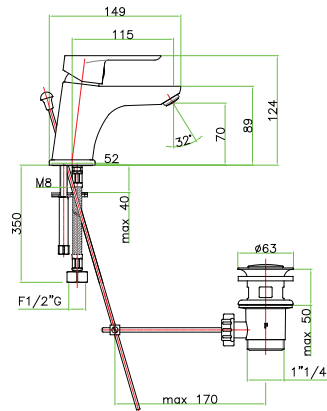

art. 81 OX 8120

Miscelatore lavabo, scarico automatico 1"1/4 flex cm 35
One hole basin mixer, 1"1/4 pop up waste, flex cm 35
Mitigeur lavabo, vidage automatique 1"1/4, flexibles cm 35
Смеситель для умывальника, донный клапан 1"1/4, гибкая подводка 35 см.

خلاط لحوض الحمام، سداة التصريف 1"1/4، أنبوبان مرنان 35 سم