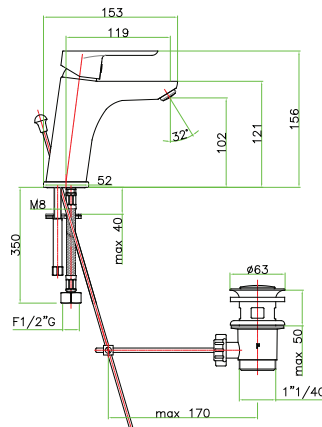

art. 81 BX 8123

Miscelatore lavabo, scarico automatico 1"1/4 flex cm 35
One hole basin mixer, 1"1/4 pop up waste, flex cm 35
Mitigeur lavabo, vidage automatique 1"1/4, flexibles cm 35
Смеситель для умывальника, донный клапан 1"1/4, гибкая
подводка 35 см.

خلاط لحوض الحمام، سداة التصريف 1"1/4، أنبوبان مرنان 35 سم