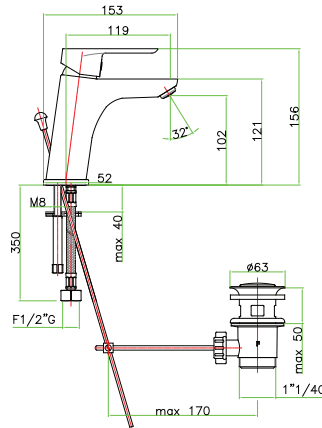

art. 81 WX 8123

Miscelatore lavabo, scarico automatico 1"1/4 flex cm 35
One hole basin mixer, 1"1/4 pop up waste, flex cm 35
Mitigeur lavabo, vidage automatique 1"1/4, flexibles cm 35
Смеситель для умывальника, донный клапан 1"1/4, гибкая
подводка 35 см.

خلاط لحوض الحمام، سداة التصريف 1"1/4، أنبوبان مرنان 35 سم