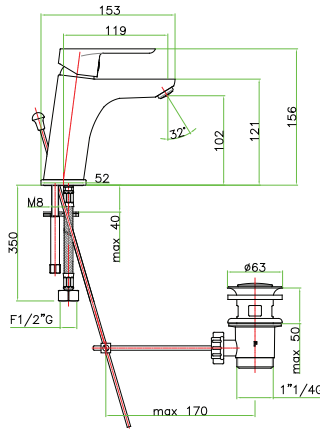

art. 81 TX 8123

Miscelatore lavabo, scarico automatico 1"1/4 flex cm 35
One hole basin mixer, 1"1/4 pop up waste, flex cm 35
Mitigeur lavabo, vidage automatique 1"1/4, flexibles cm 35
Смеситель для умывальника, донный клапан 1"1/4, гибкая
подводка 35 см.

خلاط لحوض الحمام، سداة التصريف 1"1/4، أنبوبان مرنان 35 سم