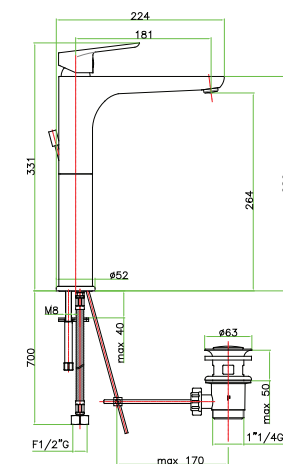

art. 81 OX 8126

Miscelatore lavabo, bocca lunga e prolunga cm 15, scarico
automatico 1"1/4, flex cm 70
One hole basin mixer, 15 cm extension, long spout, 1"1/4
automatic pop up waste, flex cm 70
Mitigeur lavabo, rallonge cm 15, bec longue, vidage
automatique 1"1/4, flexibles cm 70
Смеситель для умывальника, донный клапан 1"1/4, гибкая
подводка 70 см.

خلاط لحوض الحمام، سداة التصريف 1"1/4، أنبوبان مرنان 70 سم