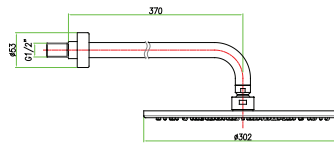

art. 81 OX 7508

Miscelatore doccia incasso con braccio doccia e soffione Ø 300 mm
Built-in shower mixer with shower arm and Ø 300 mm shower head
Mitigeur douche à encastrer avec bras et pomme de douche Ø 300 mm
Смеситель для душа, скрытый монтаж, верхний душ

خلاط مدمج للندش مع رأس للندش