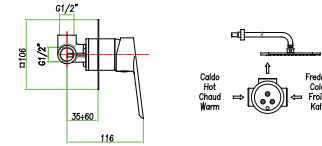

art. 81 OX 6515

Miscelatore doccia incasso
Built-in shower mixer
Mitigeur douche à encastrer
Смеситель для душа, скрытый монтаж

خلاط مدمج للندش