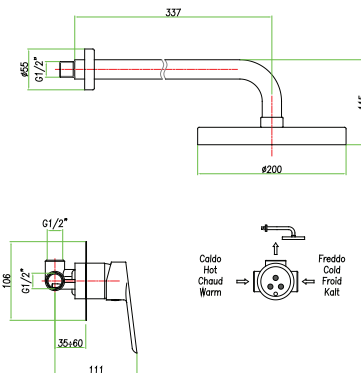

art. 81 OX 7508

Miscelatore doccia incasso con braccio doccia e soffione Ø 300 mm
Built-in shower mixer with shower arm and Ø 300 mm shower head
Mitigeur douche à encastrer avec bras et pomme de douche Ø 300 mm
Смеситель для душа, скрытый монтаж, верхний душ

خلاط مدمج للندش مع رأس للندش

art. 81 OX 6515

Miscelatore doccia incasso
Built-in shower mixer
Mitigeur douche à encastrer
Смеситель для душа, скрытый монтаж

خلاط مدمج للندش

art. 81 OX 6516

Miscelatore doccia incasso con braccio doccia e soffione
Built-in shower mixer with shower arm and shower head
Mitigeur douche à encastrer avec bras et pomme de douche
Смеситель для душа, скрытый монтаж, верхний душ

خلاط للندش مع رأس ندش