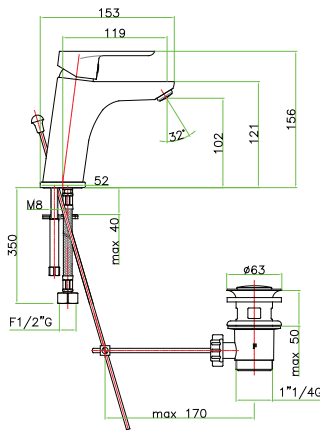

art. 81 RX 8123

Miscelatore lavabo, scarico automatico 1"1/4 flex cm 35
One hole basin mixer, 1"1/4 pop up waste, flex cm 35
Mitigeur lavabo, vidage automatique 1"1/4, flexibles cm 35
Смеситель для умывальника, донный клапан 1"1/4, гибкая
подводка 35 см.

خلاط لحوض الحمام، سداة التصريف 1"1/4، أنبوبان مرنان 35 سم