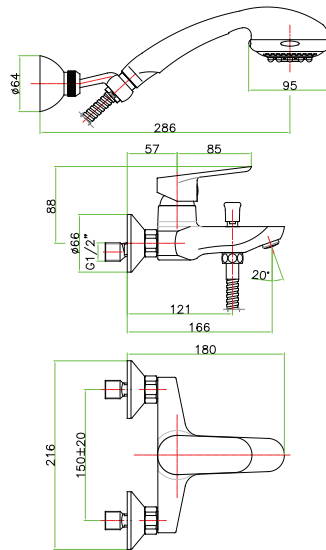

KEVON CHIC

art. 81 OX 8150

Miscelatore vasca con duplex, doccia idromassaggio
Bath mixer with shower set, massage shower
Mitigeur bain douche avec garniture, douche hydromassage

Смеситель для ванны с душевым гарнитуром
خلاط لحوض الاستحمام مع دش

art. 81 OX 8152

Miscelatore vasca senza duplex
Bath mixer without shower set

Mitigeur bain douche sans garniture
Смеситель для ванны без душевого гарнитура

خلاط لحوض الإستحمام

art. 81 OX 6510

Miscelatore doccia esterno con duplex, doccia idromassaggio
External shower mixer with shower set, massage shower
Mitigeur douche extérieur, avec garniture, douche hydromassage

Смеситель для душа, внешний монтаж, с душевым гарнитуром
خلاط للدش مع دش

art. 81 OX 6511

Miscelatore doccia esterno senza duplex
External shower mixer without shower set
Mitigeur douche extérieur sans garniture

Смеситель для душа, внешний монтаж без душевого гарнитура
خلاط للدش