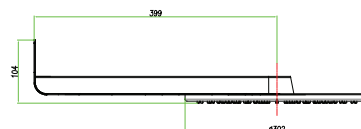

art. 81 OX 7507

Miscelatore doccia incasso con deviatore e soffione a cascata
Built-in shower mixer with diverter and waterfall shower head
Mitigeur douche à encastrer avec inverseur et pomme de douche cascade
Смеситель для ванны, скрытый монтаж, верхний душ, настенный излив

خلاط مدمج للندش مع شلال, مخرج مزدوج للماء