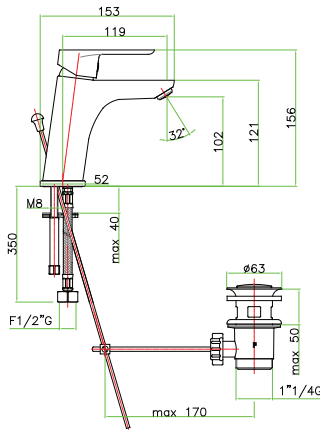

art. 81 YX 8123

Miscelatore lavabo, scarico automatico 1"1/4 flex cm 35
One hole basin mixer, 1"1/4 pop up waste, flex cm 35
Mitigeur lavabo, vidage automatique 1"1/4, flexibles cm 35
Смеситель для умывальника, донный клапан 1"1/4, гибкая
подводка 35 см.

خلاط لحوض الحمام، سداة التصريف 1"1/4، أنبوبان مرنان 35 سم