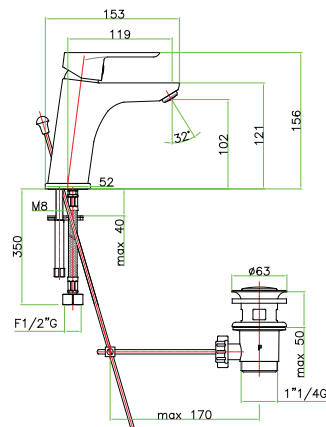

خلاط لحوض الحمام، سداة التصريف 1"1/4، أنبوبان مرنان 35 سم

art. 81 OX 8123

Miscelatore lavabo, scarico automatico 1"1/4 flex cm 35  
*One hole basin mixer, 1"1/4 pop up waste, flex cm 35*  
 Mitigeur lavabo, vidage automatique 1"1/4, flexibles cm 35  
 Смеситель для умывальника, донный клапан 1"1/4, гибкая подводка 35 см.

خلاط لحوض الحمام، سداة التصريف 1"1/4، أنبوبان مرنان 35 سم

art. 81 MX 8123

Miscelatore lavabo, scarico automatico 1"1/4 flex cm 35  
*One hole basin mixer, 1"1/4 pop up waste, flex cm 35*  
 Mitigeur lavabo, vidage automatique 1"1/4, flexibles cm 35  
 Смеситель для умывальника, донный клапан 1"1/4, гибкая подводка 35 см.

خلاط لحوض الحمام، سداة التصريف 1"1/4، أنبوبان مرنان 35 سم