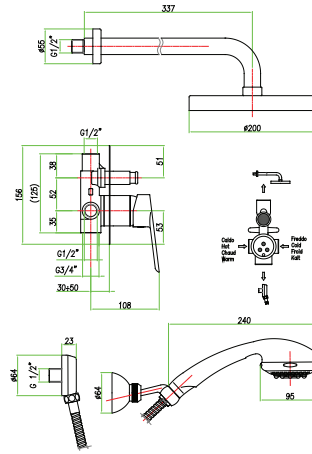

art. 81 OX 6519

Miscelatore doccia incasso con deviatore, braccio doccia e soffione, presa d'acqua e duplex, doccia idromassaggio
Built-in shower mixer with diverter, shower arm and head, intake of water, shower set, massage shower
Mitigeur douche à encastrer avec inverseur, bras, pomme douche, prise d'eau, garniture, douche hydromassage
Смеситель для душа, скрытый монтаж, верхний/ручной душ, шланговое подключение с душевым гарнитуром

خلاط منمغ للذش، مخرج مزدوج للماء