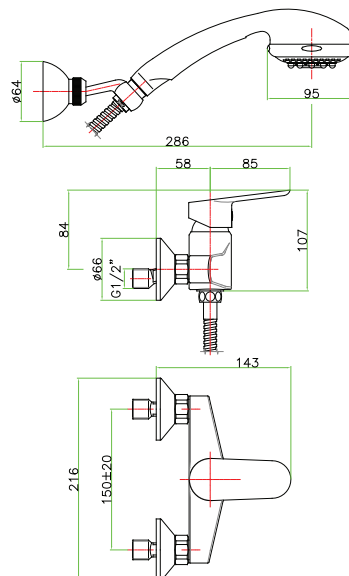

## art. 81 OX 7508

Miscelatore doccia incasso con braccio doccia e soffione Ø 300 mm  
*Built-in shower mixer with shower arm and Ø 300 mm shower head*  
 Mitigeur douche à encastrer avec bras et pomme de douche Ø 300 mm  
 Смеситель для душа, скрытый монтаж, верхний душ