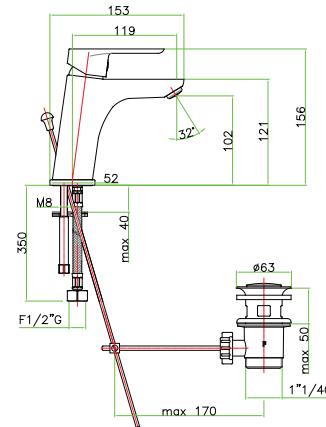

art. 81 OX 8123

Miscelatore lavabo, scarico automatico 1"1/4 flex cm 35
One hole basin mixer, 1"1/4 pop up waste, flex cm 35
Mitigeur lavabo, vidage automatique 1"1/4, flexibles cm 35
Смеситель для умывальника, донный клапан 1"1/4, гибкая подводка 35 см.

خلاط لحوض الحمام، سداة التصريف 1"1/4، أنبوبان مرنان 35 سم