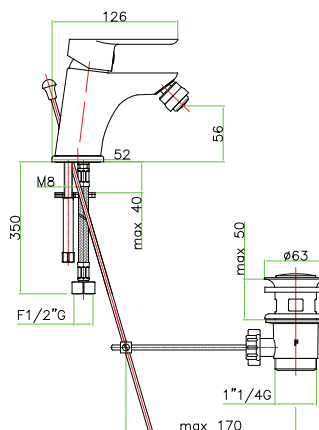

art. 81 OX 8130

Miscelatore bidet scarico automatico 1"1/4 flex cm 35
One hole bidet mixer, 1"1/4 automatic pop up waste, flex cm 35
Mitigeur bidet, vidage automatique 1"1/4, flexibles cm 35
Смеситель для биде, донный клапан 1"1/4, гибкая
подводка 35 см.

خلاط للبيديت، سداة التصريف 1"1/4، أنبوبان مرنان 35 سم