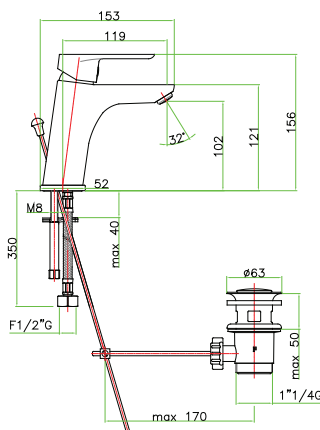

art. 81 GX 8123

Miscelatore lavabo, scarico automatico 1"1/4 flex cm 35
One hole basin mixer, 1"1/4 pop up waste, flex cm 35
Mitigeur lavabo, vidage automatique 1"1/4, flexibles cm 35
Смеситель для умывальника, донный клапан 1"1/4, гибкая
подводка 35 см.

خلاط لحوض الحمام، سداة التصريف 1"1/4، أنبوبان مرنان 35 سم