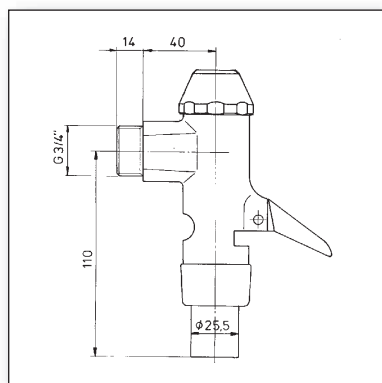

**Technik**

- Mit Hebelbetätigung (Ganzmetall)
- Ab Fließdruck 1,2 bis ca. 5 bar
- Spülmenge von ca. 2 - 7 Liter und Spülstrom von Hand einstellbar
- Spülzeit ca. 6 Sek. bei 2 bar FD, werkseitig eingestellt, Laufzeitregulierung von 1 - 8 Sek. von Hand möglich, siehe unten
- Anschlussgewinde 3/4" (DN 20)
- Lieferumfang inkl. Rohrstützen
- Gewicht: ca. 550 gr., VPE: 50 St.
  
- Lever Operated (Full Brass)
- Min. Pressure 1,2 bar up to max. 5 bar
- Flushing Volume of abt. 2 - 7 litres and Water Flow manually adjustable
- Flushing Time abt. 6 sec. at 2 bar, pre-set Time adjustment manually from 1 - 8 sec. possible, see below
- Connection 3/4" (DN 20)
- Supplied with: Short Connection Pipe and Washer
- Weight: abt. 550 grs., 50 Units/Box

**Modelle**

- Art. 828 39 04** • WC-Druckspüler 3/4" (DN 20)  
Manuelle Regulierung von Spülstrom und -menge  
WC Flush Valve 3/4" (DN 20)  
Manual adjustment of Flushing Stream and Volume
- Art. 828 12 04** • wie oben, jedoch 1/2" (DN 15)  
as above, but 1/2" (DN 15)

**Wichtige Zubehöre und Ersatzteile**  
*Most Important Accessories and Spare Parts*

 Spülrohr 3/4" ø 28 x 700 mm Art. 710 28 70	 Oberteil kpl. für 828 39 04 Art. 080 08 00	 Ablauf 3-tlg. für 3/4", 40 mm Art. 087 01 04	 Dichtung für Oberteil Art. 800 70 48
 Euro WC-Verbinder Gummi s. Zubehör S. 57	 Kolben kpl. Art. 082 08 00	 Kolbenfeder Art. 800 70 57	 Dichtung für Rohrstützen Art. 800 70 47