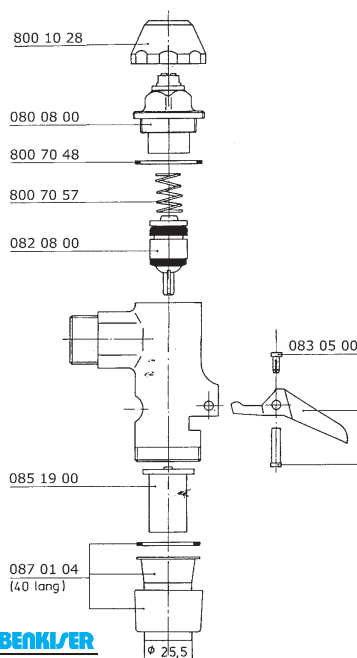

**Technik**

- Mit Hebelbetätigung (Ganzmetall)
- Ab Fließdruck 1,2 bis ca. 5 bar
- Spülmenge von ca. 2 - 7 Liter und Spülstrom von Hand einstellbar
- Spülzeit ca. 6 Sek. bei 2 bar FD, werkseitig eingestellt, Laufzeitregulierung von 1 - 8 Sek. von Hand möglich, siehe unten
- Anschlussgewinde 3/4" (DN 20)
- Lieferumfang inkl. Rohrstützen
- Gewicht: ca. 550 gr., VPE: 50 St.
  
- Lever Operated (Full Brass)
- Min. Pressure 1,2 bar up to max. 5 bar
- Flushing Volume of abt. 2 - 7 litres and Water Flow manually adjustable
- Flushing Time abt. 6 sec. at 2 bar, pre-set Time adjustment manually from 1 - 8 sec. possible, see below
- Connection 3/4" (DN 20)
- Supplied with: Short Connection Pipe and Washer
- Weight: abt. 550 grs., 50 Units/Box

**Modelle**

- Art. 828 39 04** • WC-Druckspüler 3/4" (DN 20)  
Manuelle Regulierung von Spülstrom und -menge  
WC Flush Valve 3/4" (DN 20)  
Manual adjustment of Flushing Stream and Volume
- Art. 828 12 04** • wie oben, jedoch 1/2" (DN 15)  
as above, but 1/2" (DN 15)

**Wichtige Zubehöre und Ersatzteile**  
*Most Important Accessories and Spare Parts*

 Spülrohr 3/4" ø 28 x 700 mm Art. 710 28 70	 Oberteil kpl. für 828 39 04 Art. 080 08 00	 Ablauf 3-tlg. für 3/4", 40 mm Art. 087 01 04	 Dichtung für Oberteil Art. 800 70 48
 Euro WC-Verbinder Gummi s. Zubehör S. 57	 Kolben kpl. Art. 082 08 00	 Kolbenfeder Art. 800 70 57	 Dichtung für Rohrstützen Art. 800 70 47